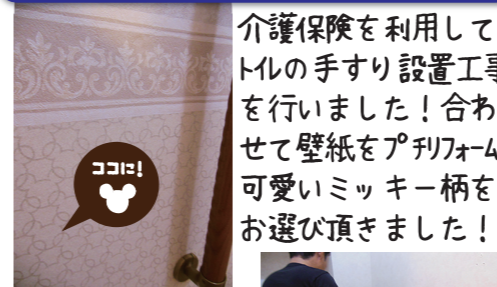

完成イメージパースでわかりやすく!

リフォーム!

数種類のクロスサンプルから、お気に入りを選択! TOTO:タクルストレ ネレストを設置しました!

大女子きなディズニークロス

介護保険を利用して、トイレの手すり設置工事を行いました! 合わせて壁紙をリフォーム! 可愛いミッキー柄をお選び頂きました!

汚れてきた壁。ボデークロスを入れて、腰高から下半分の部分張替え! 工事も短時間で完了です!

After

千葉市 築18年