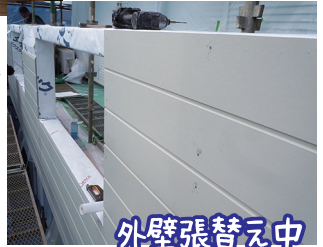

大網白里市

Before

汚れや傷みが発生していた外回りをトータルにメンテナンスリフォームさせて頂きました！

屋根工事

新たにルーフィングを施工！
金属屋根材重ね葺き！

屋根は耐久性に優れたフッ素樹脂遮熱鋼板で重ね葺きました！

After

外壁は、高圧洗浄～遮熱塗料にて塗替えさせて頂きました！高耐候&低汚染で長く美しく！遮熱効果で赤外線を反射させ、室内環境を快適に保てる！省エネ効果も発揮する！高性能塗料をご採用頂きました！！

★外壁のメンテナンス工事★

Before

茂原市 築23年バルコニーの外壁部分！傷みがたいぶ進んでいました…。

- 傷んだ外壁と
- 下地材～防水層
- を新しく施工し
- ていきます！
- しっかり防水！

外壁張替え中

吹付工事中

既存外壁の模様に合わせて、吹付け中！その後、塗装工事にて仕上げます！

★玄関ドアリモデルしました★